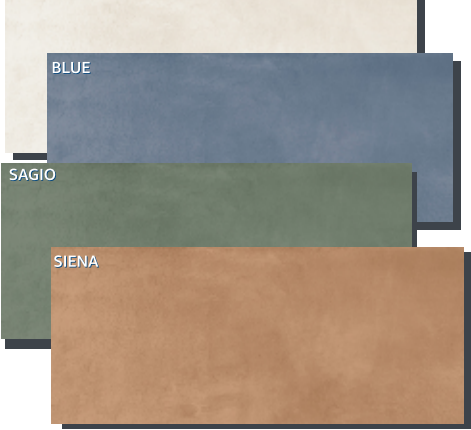

PORCELÁNICO rectificado ELEGANZA 60 x 120 cm. 19'16€/mt

BEIGE 13'97€/mt