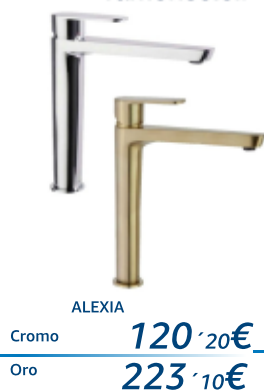

ENCIMERA ZEPELIN negra mate
101 x 46 cm. **179'10€**

ESPEJO EMMA borde negro.
C/Luz. 100 x 80 cm. **121'60€**

COLUMNA CLAIR AZUL.
35 x 110 cm. **126'20€**

MONOMANDOS LAVABO

ramonsoler.

TRES

hansgrohe

GROHE

TRES

hansgrohe

MONOMANDOS LAVABO ALTOS

ramonsoler.

ramonsoler.

TRES

KITS EMPOTRADOS TERMOSTÁTICOS

MONOMANDOS LAVABO EMPOTRADOS

Round 25 **543'95€**
Cube 25 **543'95€**

Cuadrado **370'75€**
Redondo **306'60€**

Cuadrado Oro **213'95€**
Redondo Negro **195'30€**

ALEXIA CROMO **155'30€** ALEXIA NEGRO **246'95€**

SUSTITUTIVOS DE BIDÉ

MONOMANDOS DE FREGADERO

BAUEDGE CROMO

INOX

NEW FLY

ALPHA

BASE

TRES

TOP ABATIBLE

111'95€